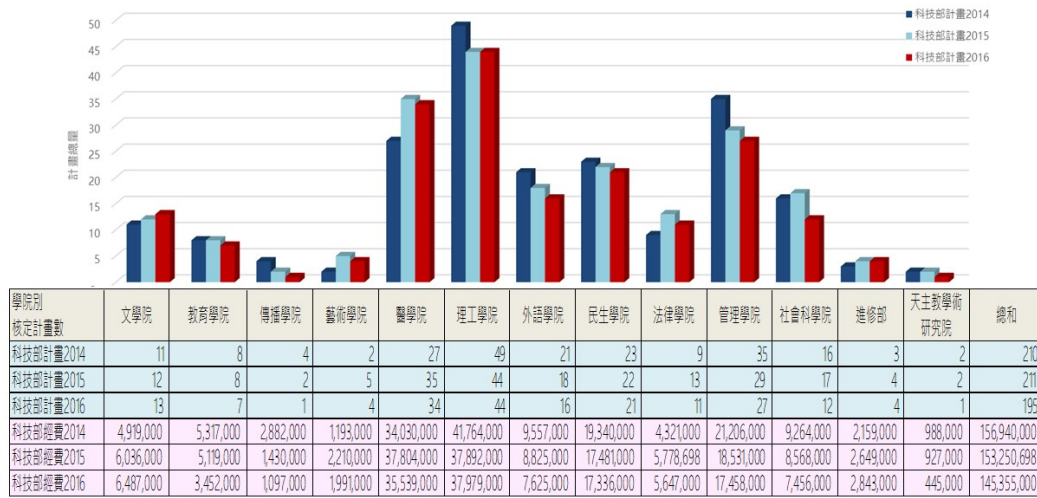

輔仁大學2014~2016科技部核定計畫數

各校科技部計畫執行件數