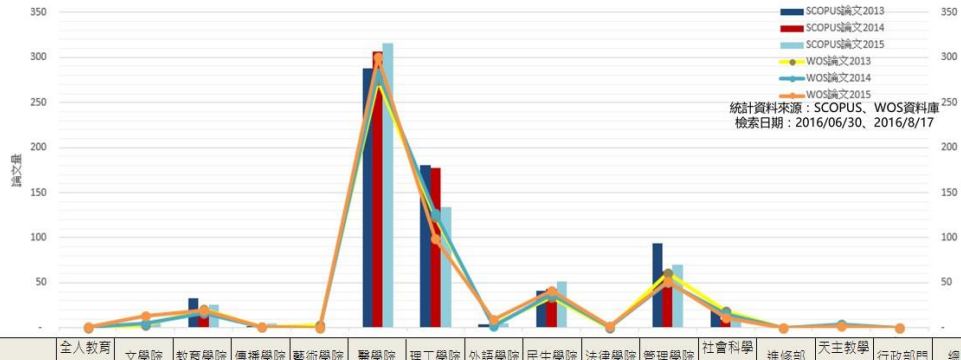

SCI & SSCI 論文篇數

Published Items in each year

輔仁大學 2013 ~ 2015 教師論文量

| | 全人教育課程中心 | 文學院 | 教育學院 | 傳播學院 | 藝術學院 | 醫學院 | 理工學院 | 外語學院 | 民生學院 | 法律學院 | 管理學院 | 社會科學院 | 進修部 | 天主教學術研究院 | 行政部門 | 總和 |
|---------------|----------|-----|------|------|------|-----|------|------|------|------|------|-------|-----|----------|------|-----|
| SCOPUS 論文2013 | - | - | 33 | 2 | 3 | 288 | 181 | 4 | 41 | 1 | 94 | 20 | - | 1 | - | 668 |
| SCOPUS 論文2014 | - | 2 | 20 | 1 | - | 306 | 177 | 3 | 43 | - | 63 | 9 | - | 1 | - | 625 |
| SCOPUS 論文2015 | - | 5 | 26 | 5 | 1 | 316 | 134 | 5 | 51 | 1 | 70 | 9 | - | - | 1 | 624 |
| WOS 論文2013 | - | 3 | 20 | 1 | 3 | 274 | 123 | 4 | 34 | - | 61 | 18 | - | 3 | - | 544 |
| WOS 論文2014 | 1 | 5 | 16 | 1 | - | 283 | 127 | 2 | 37 | 1 | 50 | 15 | - | 4 | - | 542 |
| WOS 論文2015 | 1 | 13 | 19 | 1 | - | 300 | 99 | 9 | 41 | 2 | 51 | 11 | - | 2 | - | 549 |