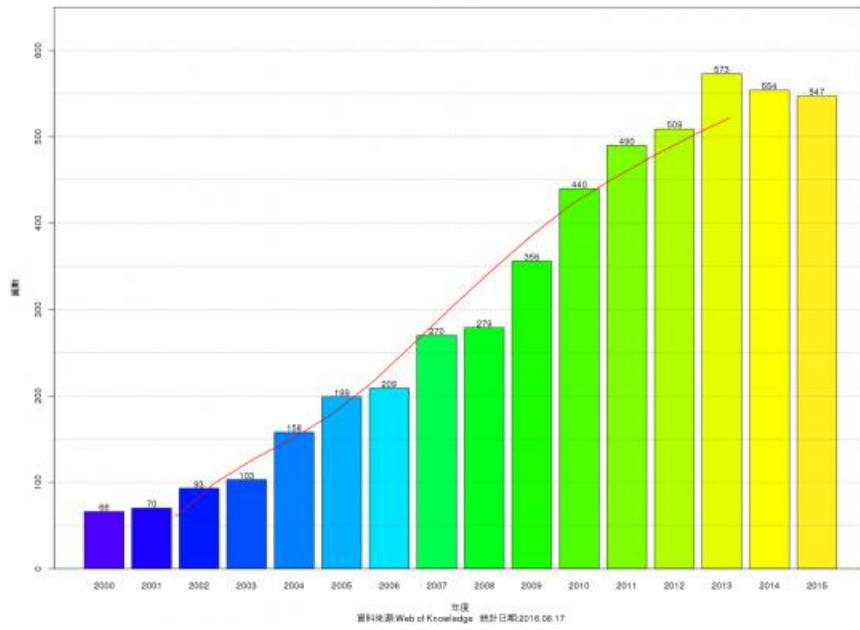

SCI & SSCI 論文篇數

Published Items in each year

輔仁大學 2013 ~ 2015 教師論文量

| | 全人教育課程中心 | 文學院 | 教育學院 | 傳播學院 | 藝術學院 | 醫學院 | 理工學院 | 外語學院 | 民生學院 | 法律學院 | 管理學院 | 社會科學院 | 進修部 | 天主教學術研究院 | 行政部門 | 總和 |
|---------------|----------|-----|------|------|------|-----|------|------|------|------|------|-------|-----|----------|------|-----|
| SCOPUS 論文2013 | - | - | 33 | 2 | 3 | 288 | 181 | 4 | 41 | 1 | 94 | 20 | - | 1 | - | 668 |
| SCOPUS 論文2014 | - | 2 | 20 | 1 | - | 306 | 177 | 3 | 43 | - | 63 | 9 | - | 1 | - | 625 |
| SCOPUS 論文2015 | - | 5 | 26 | 5 | 1 | 316 | 134 | 5 | 51 | 1 | 70 | 9 | - | - | 1 | 624 |
| WOS 論文2013 | - | 3 | 20 | 1 | 3 | 274 | 123 | 4 | 34 | - | 61 | 18 | - | 3 | - | 544 |
| WOS 論文2014 | 1 | 5 | 16 | 1 | - | 283 | 127 | 2 | 37 | 1 | 50 | 15 | - | 4 | - | 542 |
| WOS 論文2015 | 1 | 13 | 19 | 1 | - | 300 | 99 | 9 | 41 | 2 | 51 | 11 | - | 2 | - | 549 |