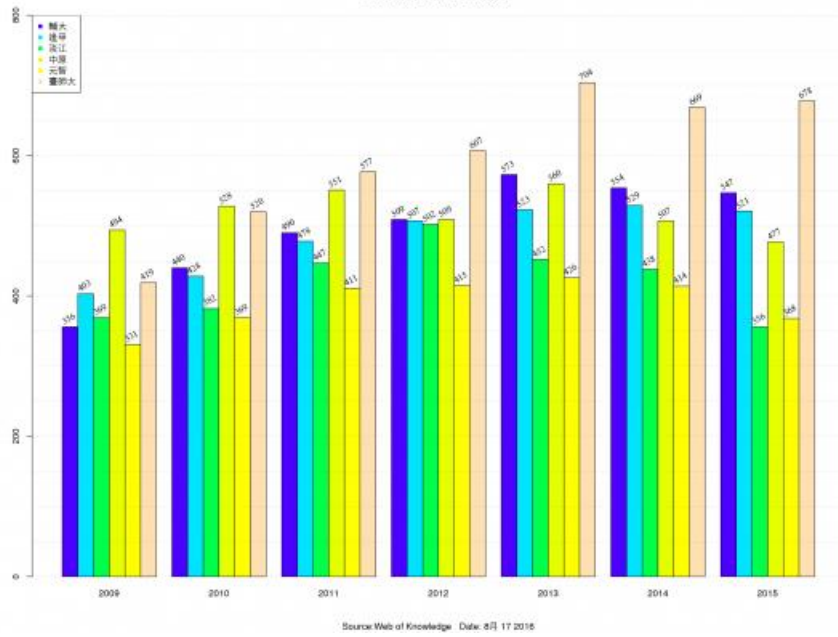

SCI & SSCI 論文篇數

Published Items in each year

輔仁大學 2013 ~ 2015 教師論文量

| | 全人教育課程中心 | 文學院 | 教育學院 | 傳播學院 | 藝術學院 | 醫學院 | 理工學院 | 外語學院 | 民生學院 | 法律學院 | 管理學院 | 社會科學院 | 進修部 | 天主教學術研究院 | 行政部門 | 總和 |
|---------------|----------|-----|------|------|------|-----|------|------|------|------|------|-------|-----|----------|------|-----|
| SCOPUS 論文2013 | - | - | 33 | 2 | 3 | 288 | 181 | 4 | 41 | 1 | 94 | 20 | - | 1 | - | 668 |
| SCOPUS 論文2014 | - | 2 | 20 | 1 | - | 306 | 177 | 3 | 43 | - | 63 | 9 | - | 1 | - | 625 |
| SCOPUS 論文2015 | - | 5 | 26 | 5 | 1 | 316 | 134 | 5 | 51 | 1 | 70 | 9 | - | - | 1 | 624 |
| WOS 論文2013 | - | 3 | 20 | 1 | 3 | 274 | 123 | 4 | 34 | - | 61 | 18 | - | 3 | - | 544 |
| WOS 論文2014 | 1 | 5 | 16 | 1 | - | 283 | 127 | 2 | 37 | 1 | 50 | 15 | - | 4 | - | 542 |
| WOS 論文2015 | 1 | 13 | 19 | 1 | - | 300 | 99 | 9 | 41 | 2 | 51 | 11 | - | 2 | - | 549 |